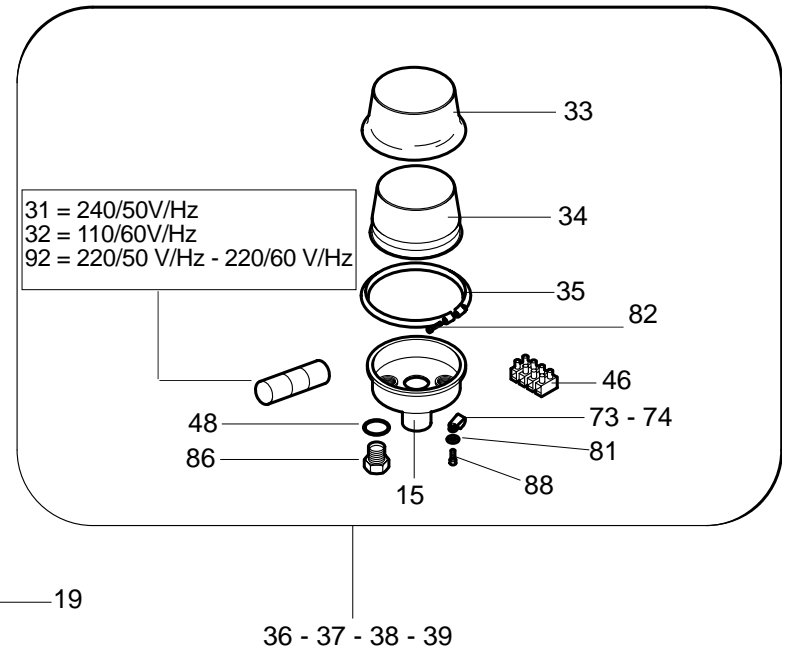

SERIE FORCE 7.1

Aeratore F7.1

Aerator F7.1

tav. 2/2